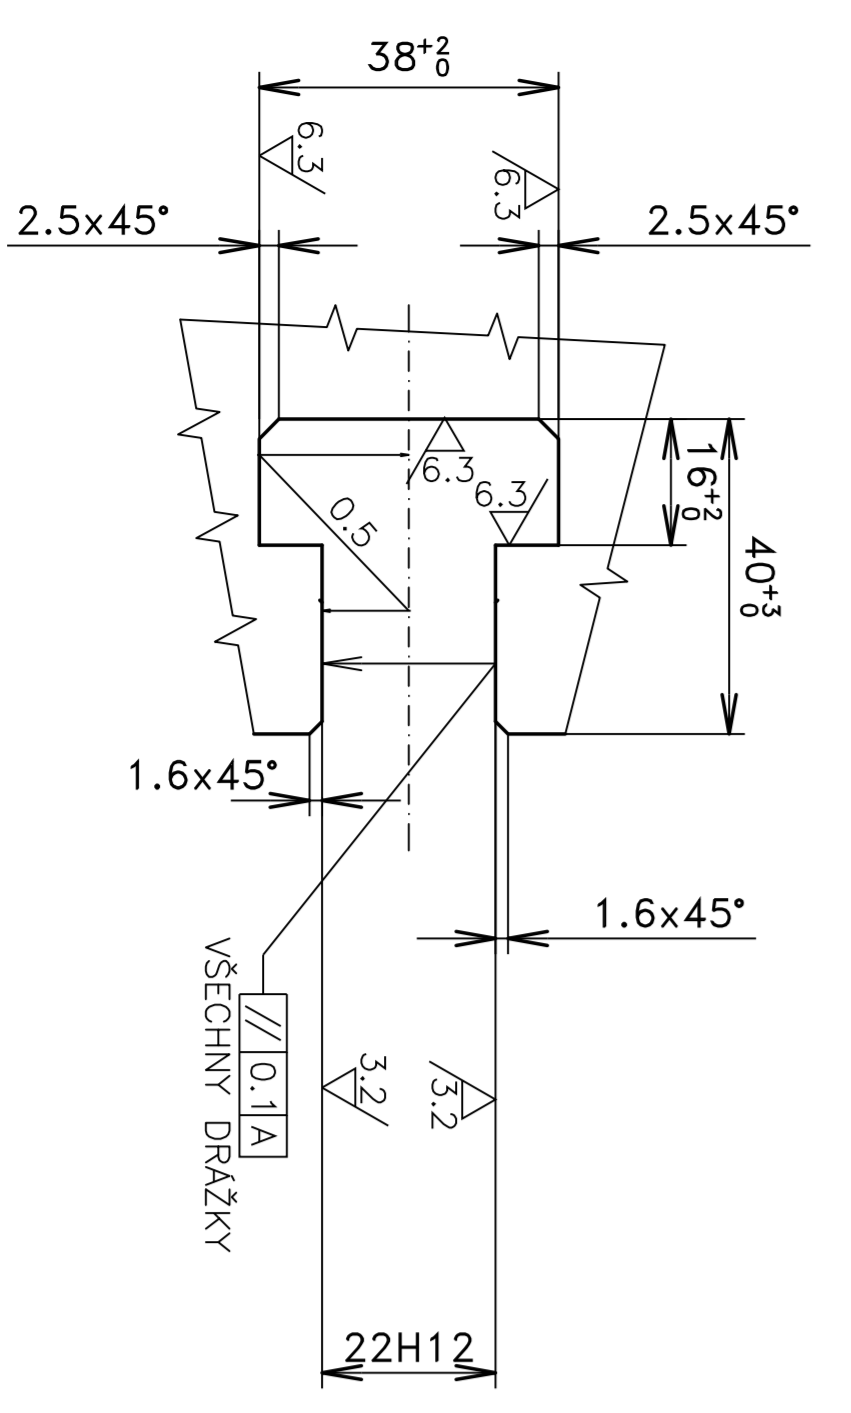

A(1:1)

POZNÁMKA:
 ÚHELNIK JE MOŽNĚ
 DODAT I S T-DRAŽKAMI 28H8
 ROZTEČ DRAŽEK 175±0.2

UU-2500

VARNSDORF
 TOS

A(1:1)