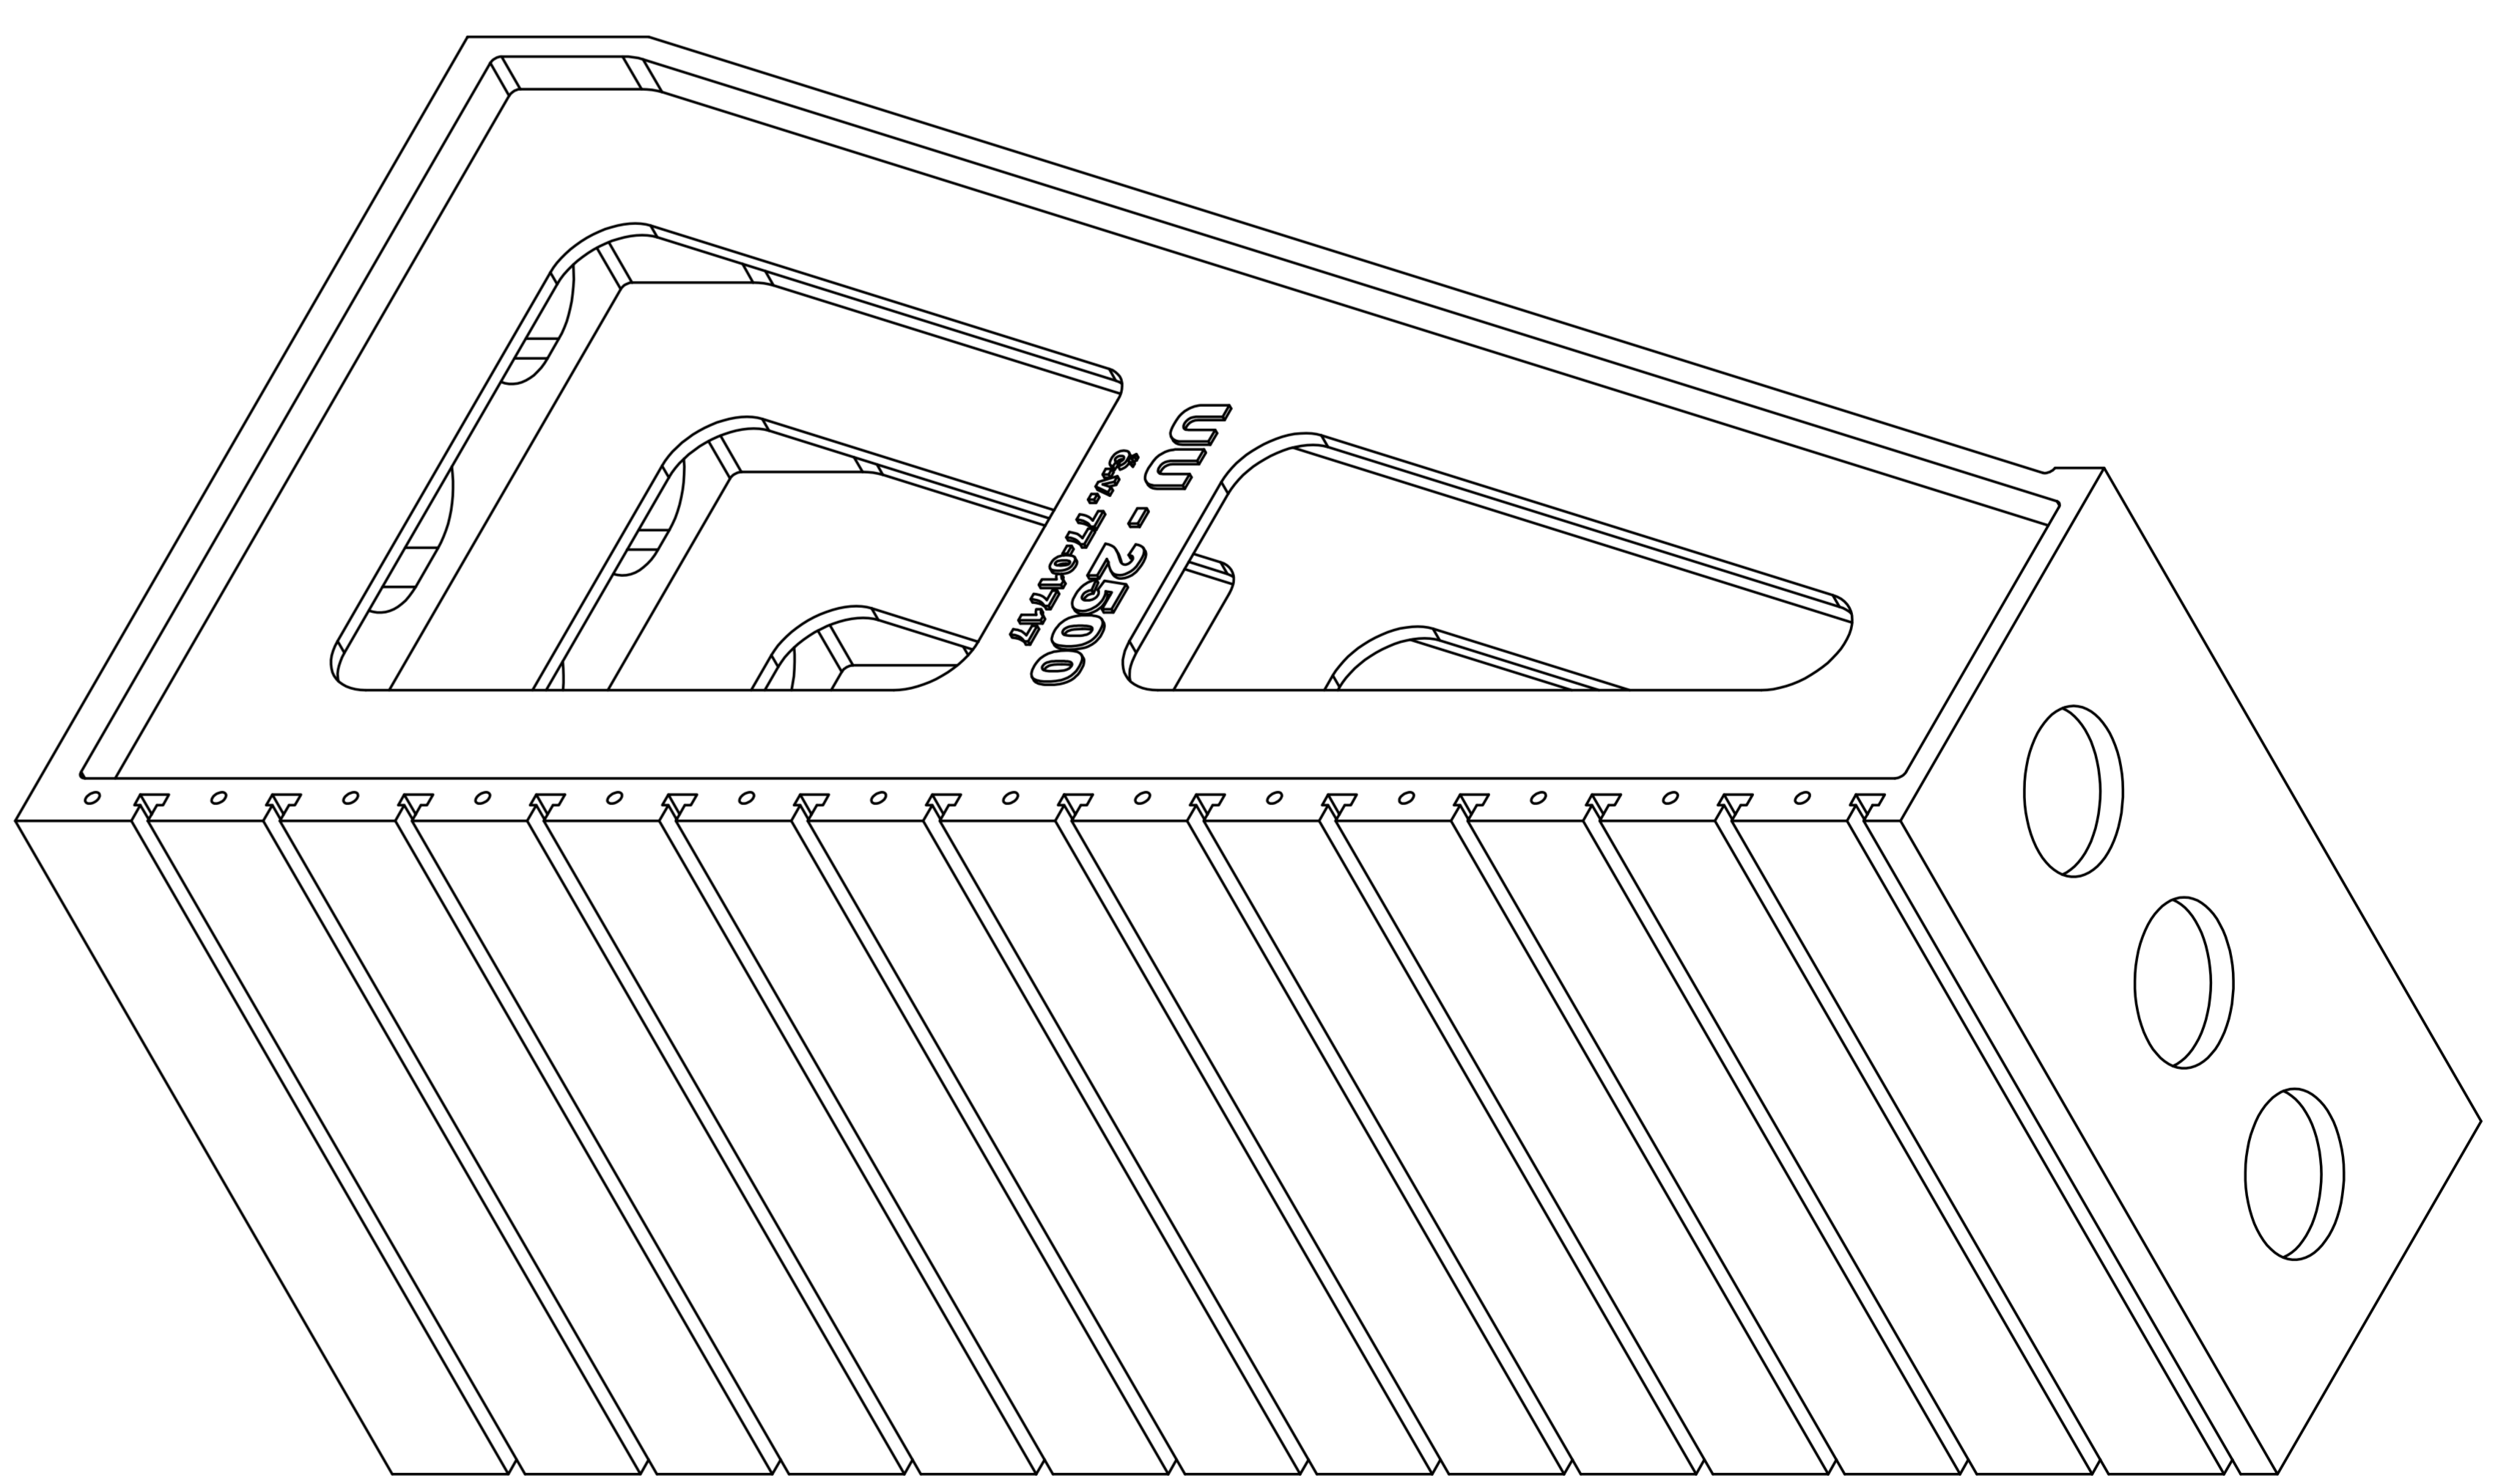

A(1:1)

POZNÁMKA:
 ÚHELNIK JE MOŽNĚ
 DODAT I S T-DRAŽKAMI 28H8
 ROZTEČ DRAŽEK 175±0.2

UU-2500

VARNSDORF
 TOS

A(1:1)