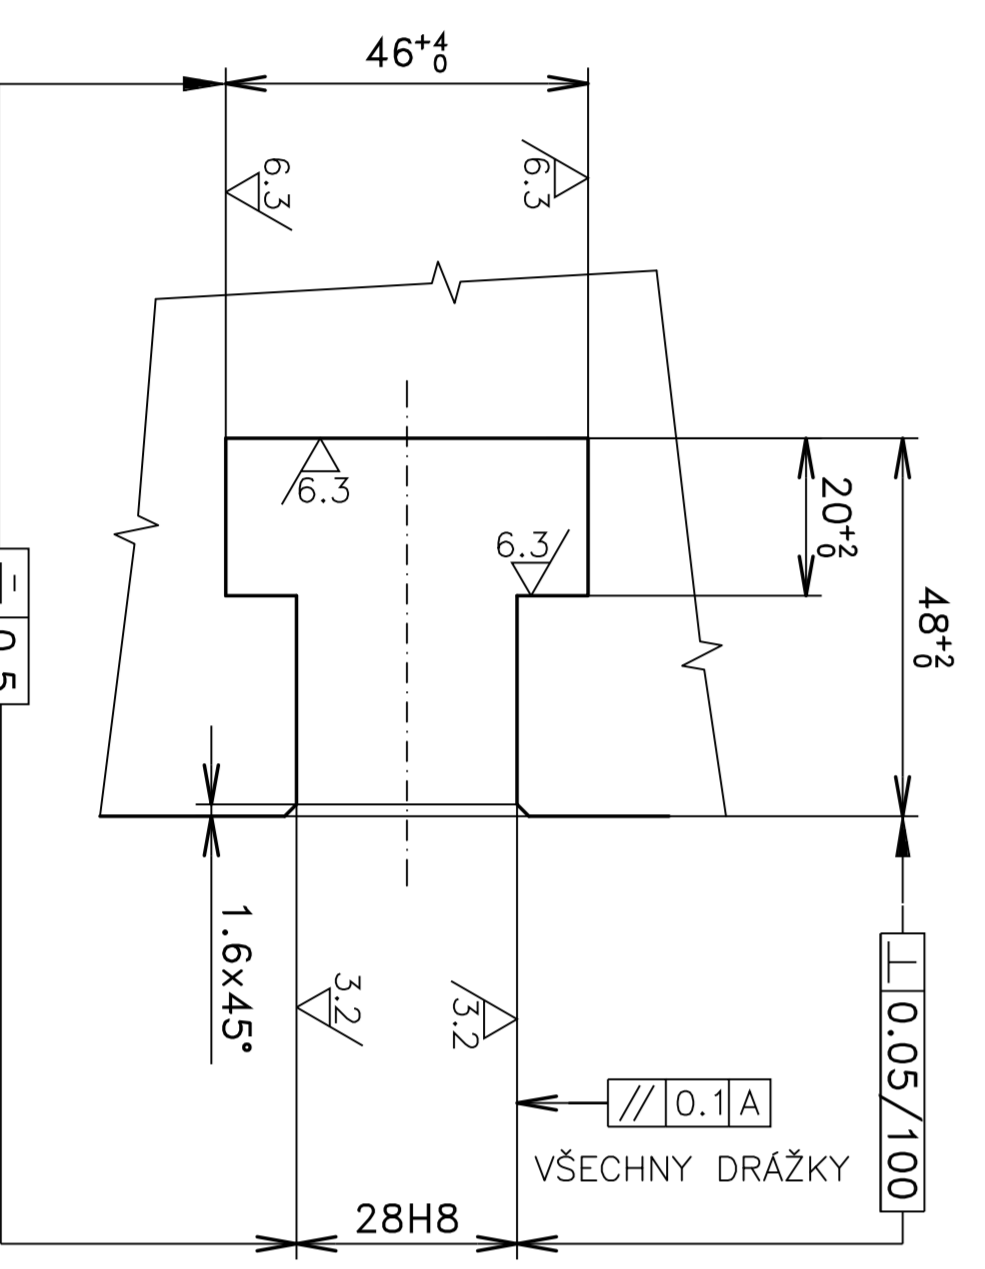

A(1:1)

POZNÁMKA:
 ÚHELNIK JE MOŽNĚ
 DODAT I S T-DRAŽKAMI 28H8
 ROZTEČ DRAŽEK 175±0.2

UU-2500

VARNSDORF
 TOS

A(1:1)