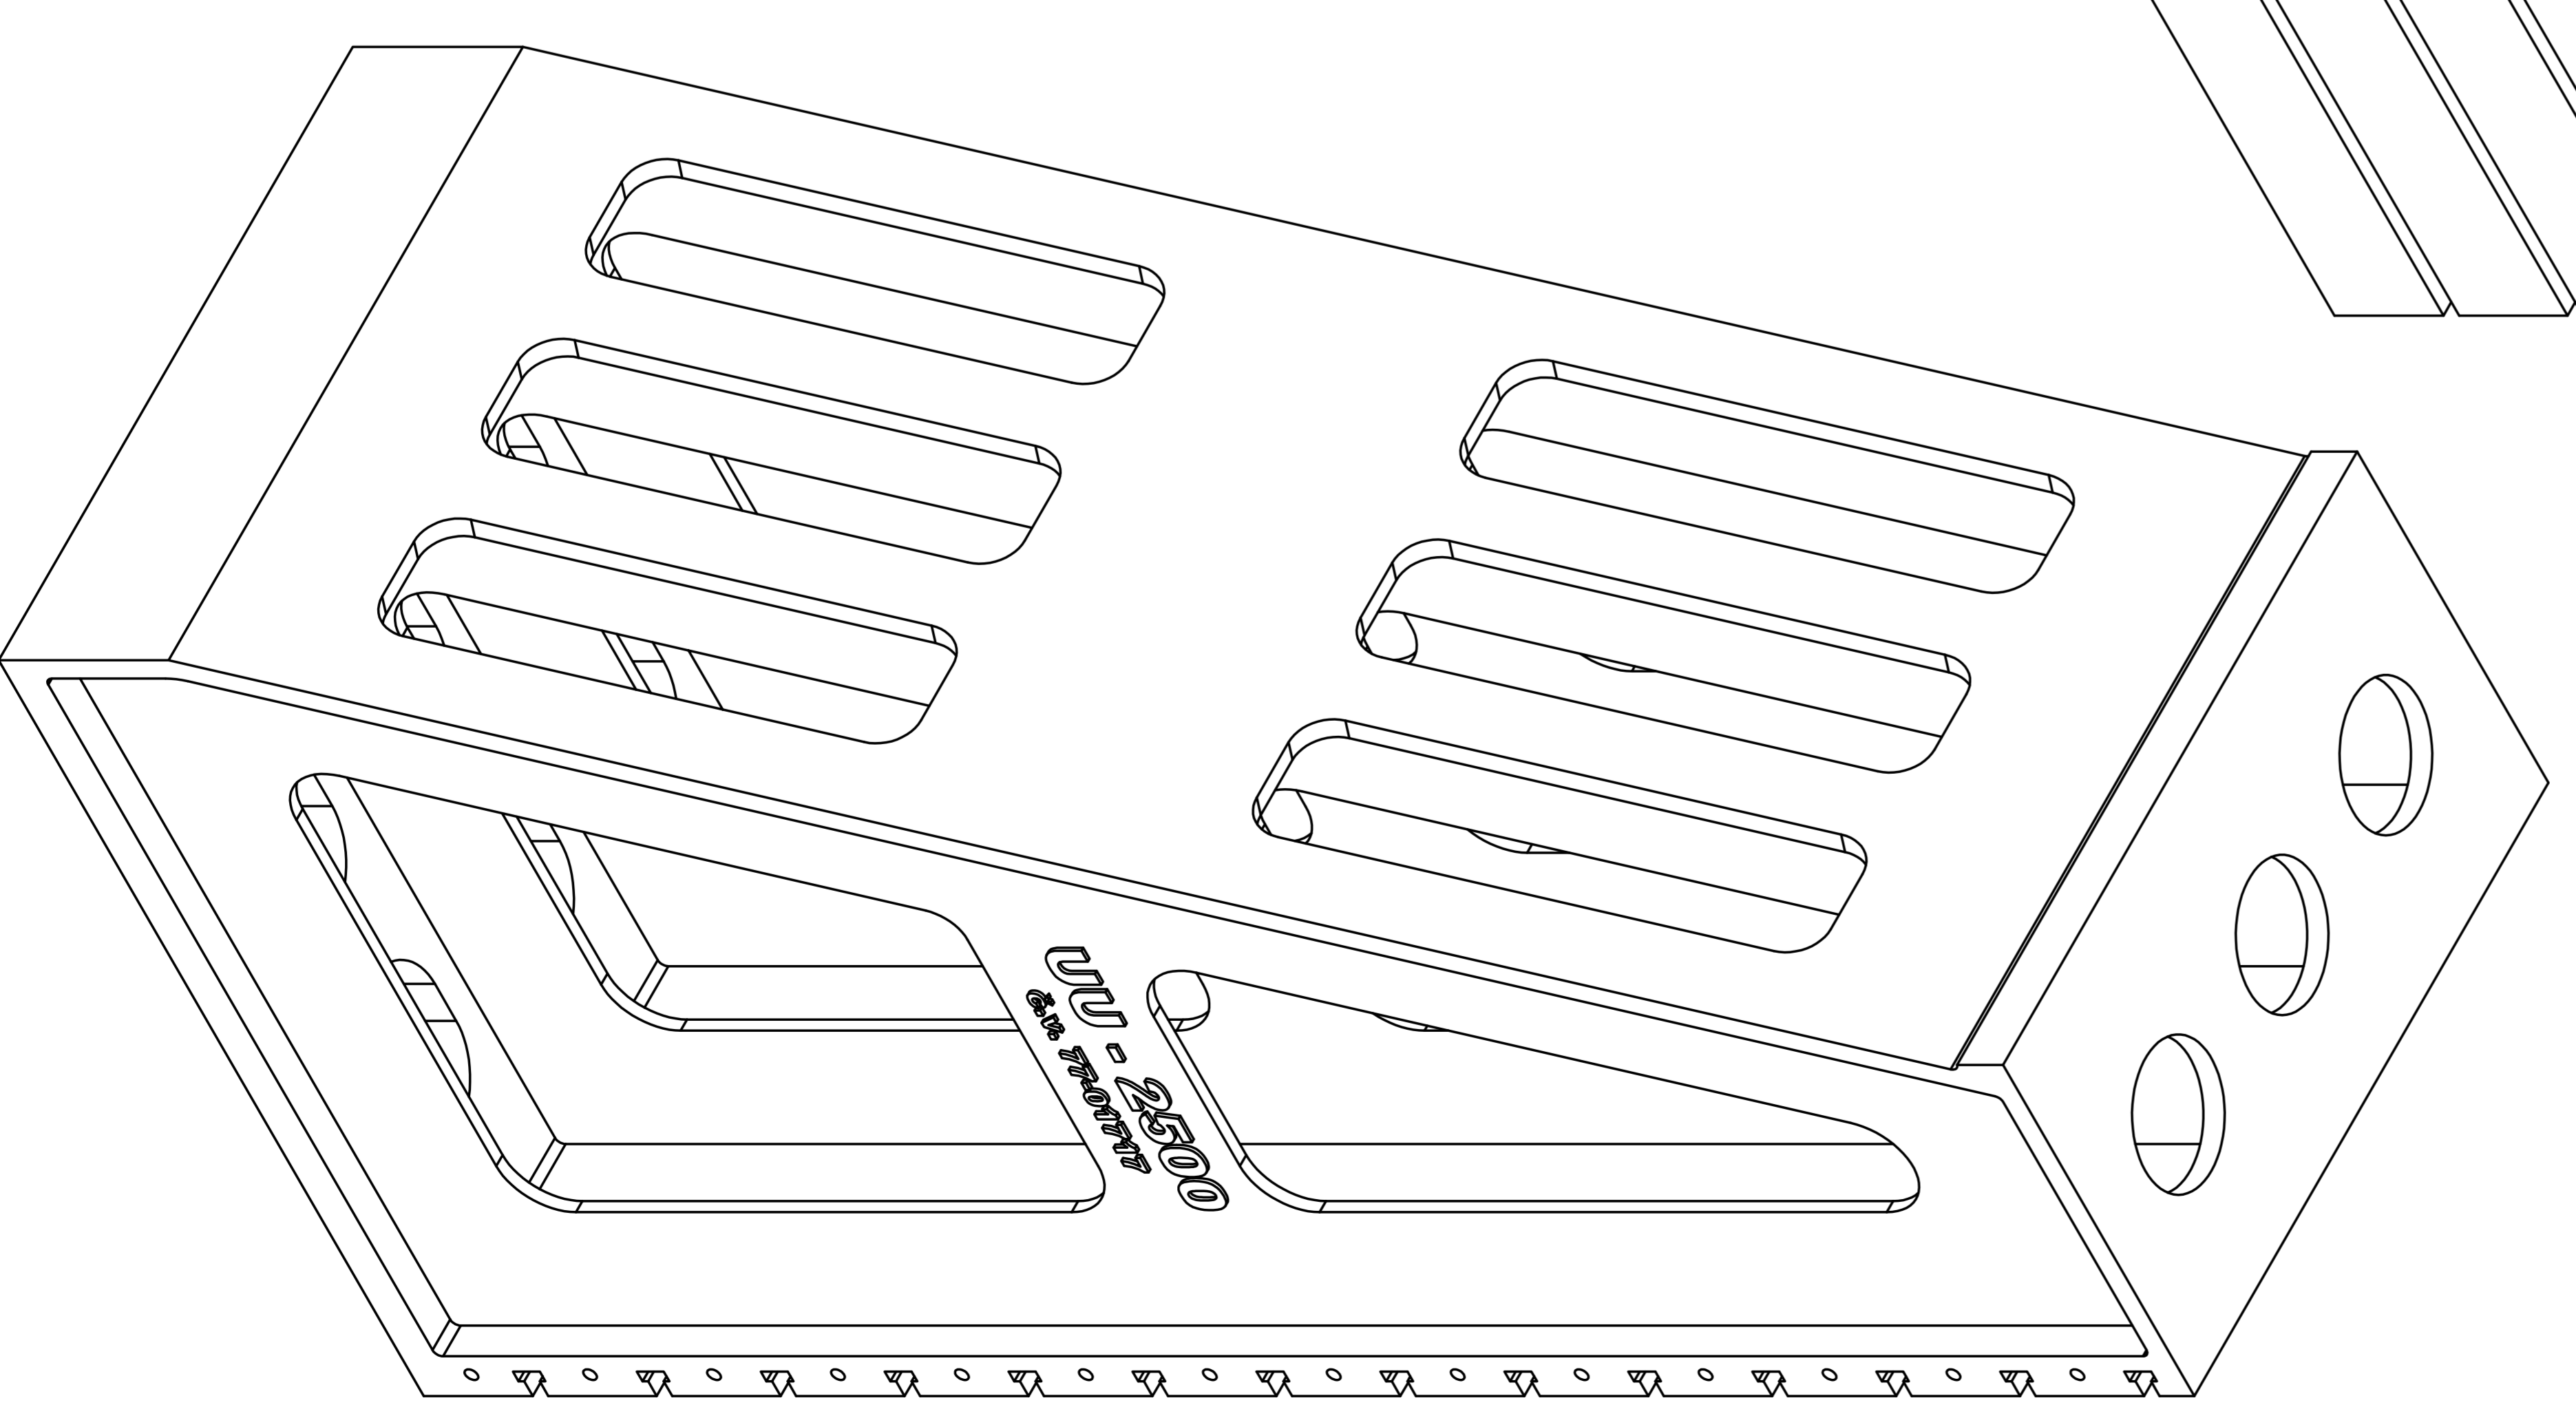

A(1:1)

POZNÁMKA:
 ÚHELNIK JE MOŽNĚ
 DODAT I S T-DRAŽKAMI 28H8
 ROZTEČ DRAŽEK 175±0.2

UU-2500

VARNSDORF
 TOS

A(1:1)