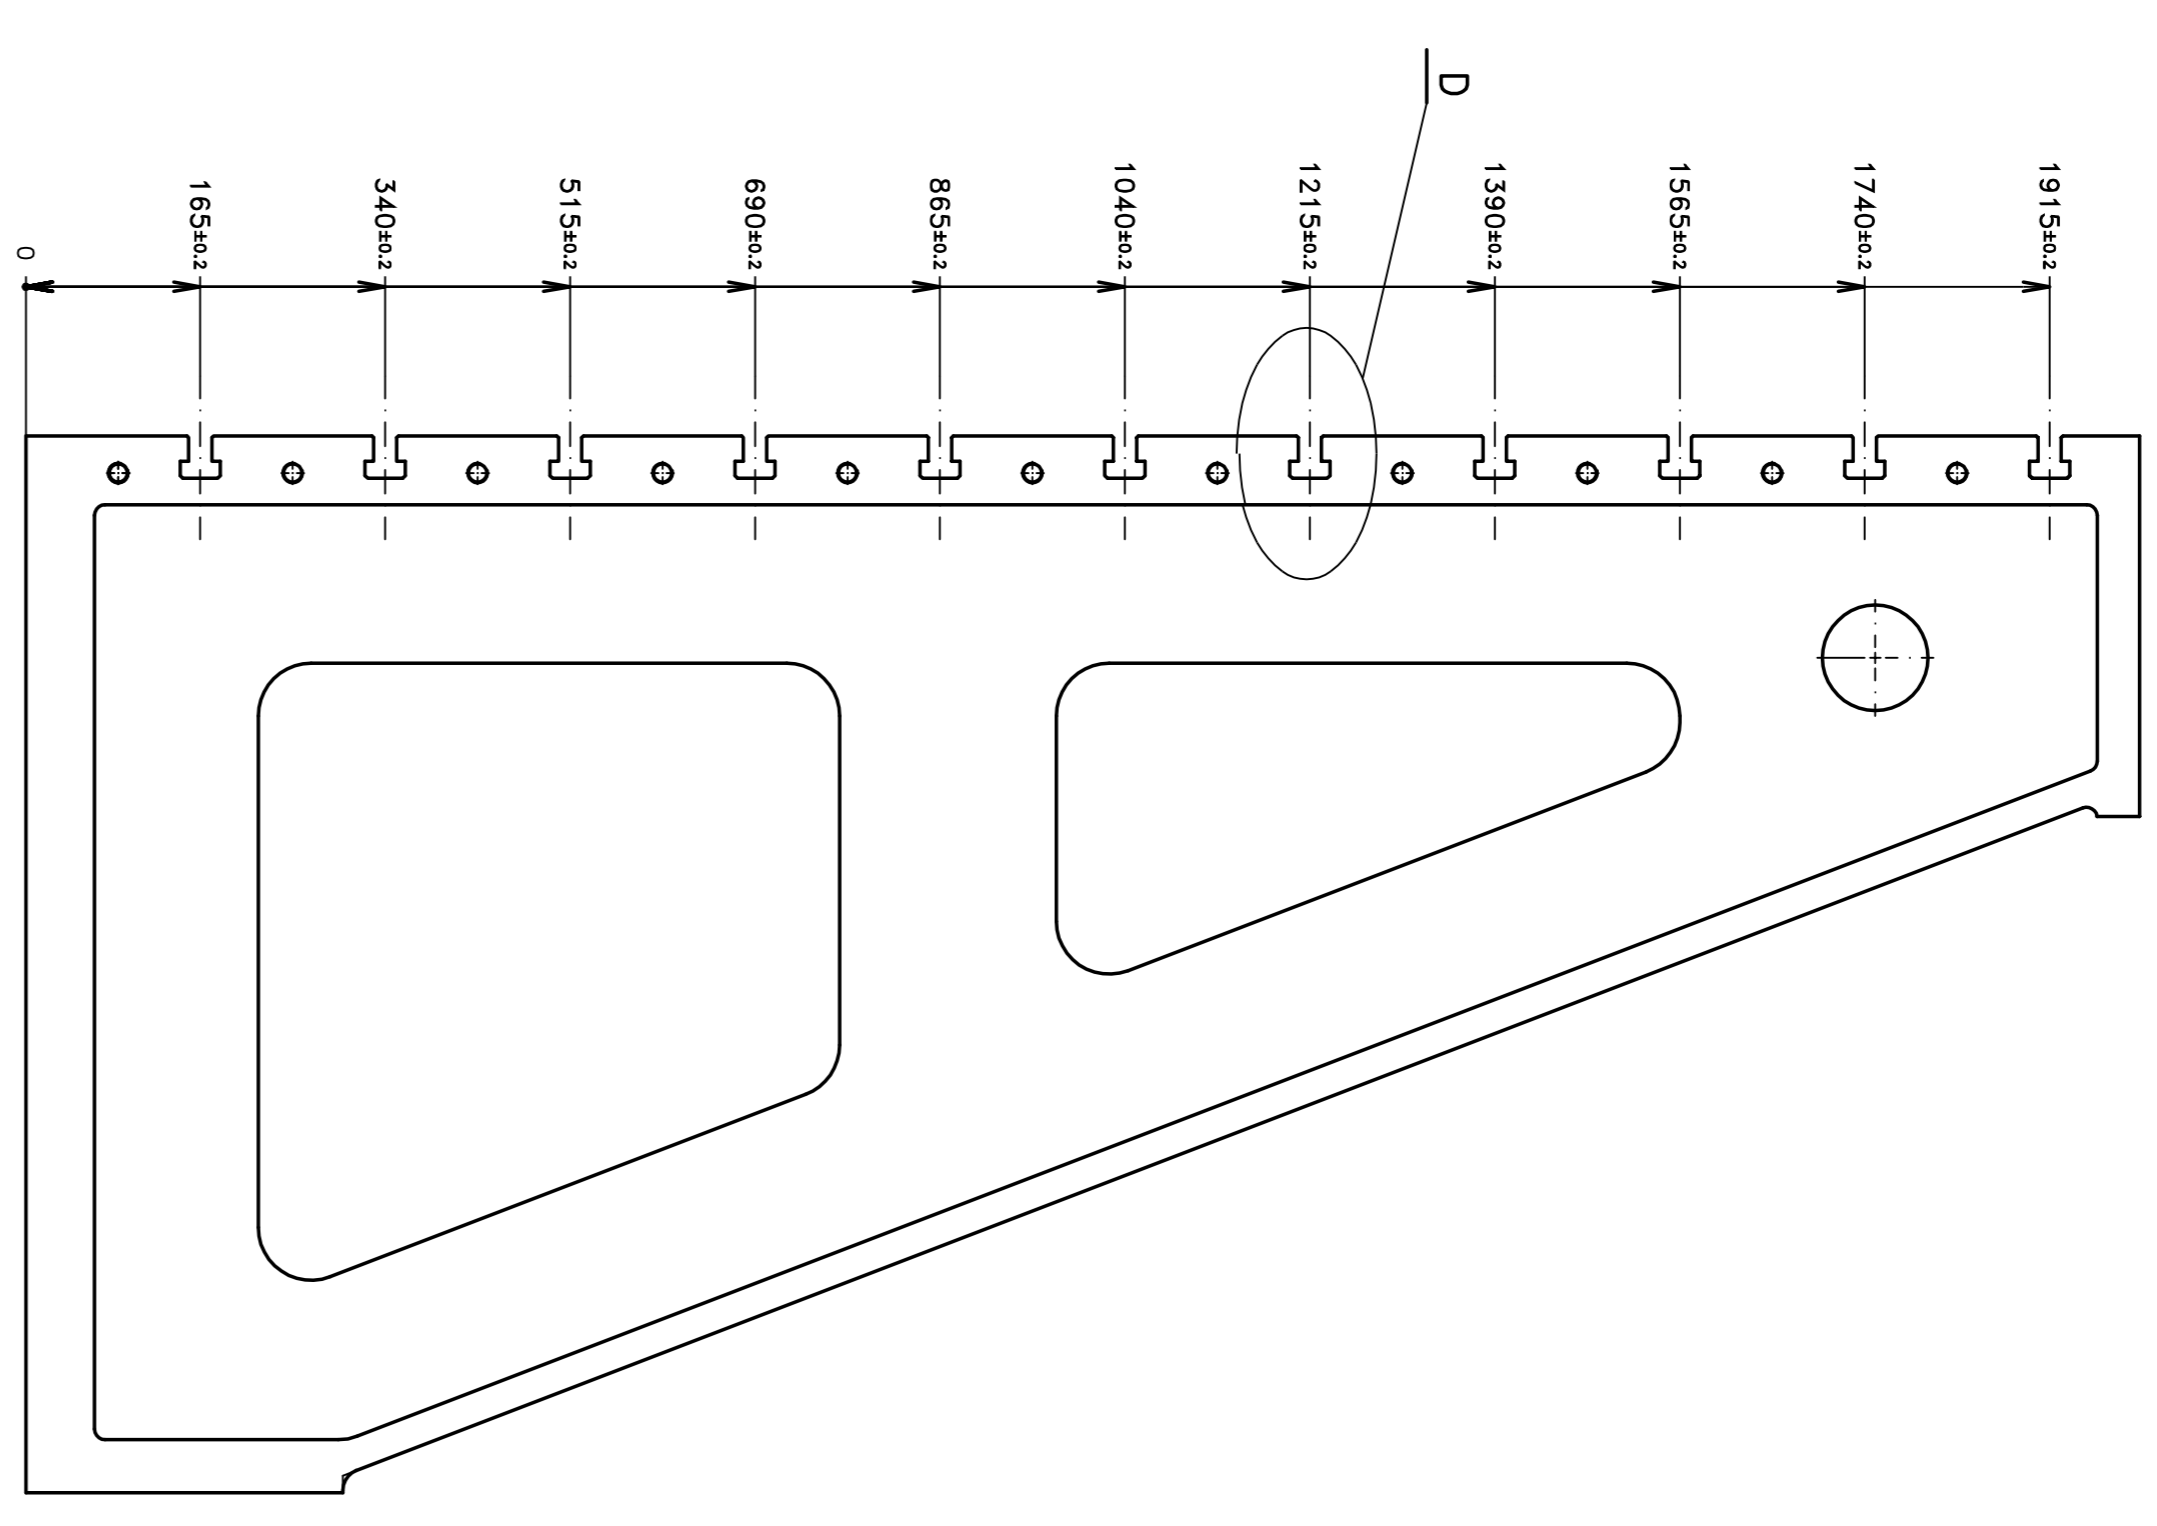

a/v

UU-2000

WARNSDORF TOOLS

DETAIL D
M 1:1