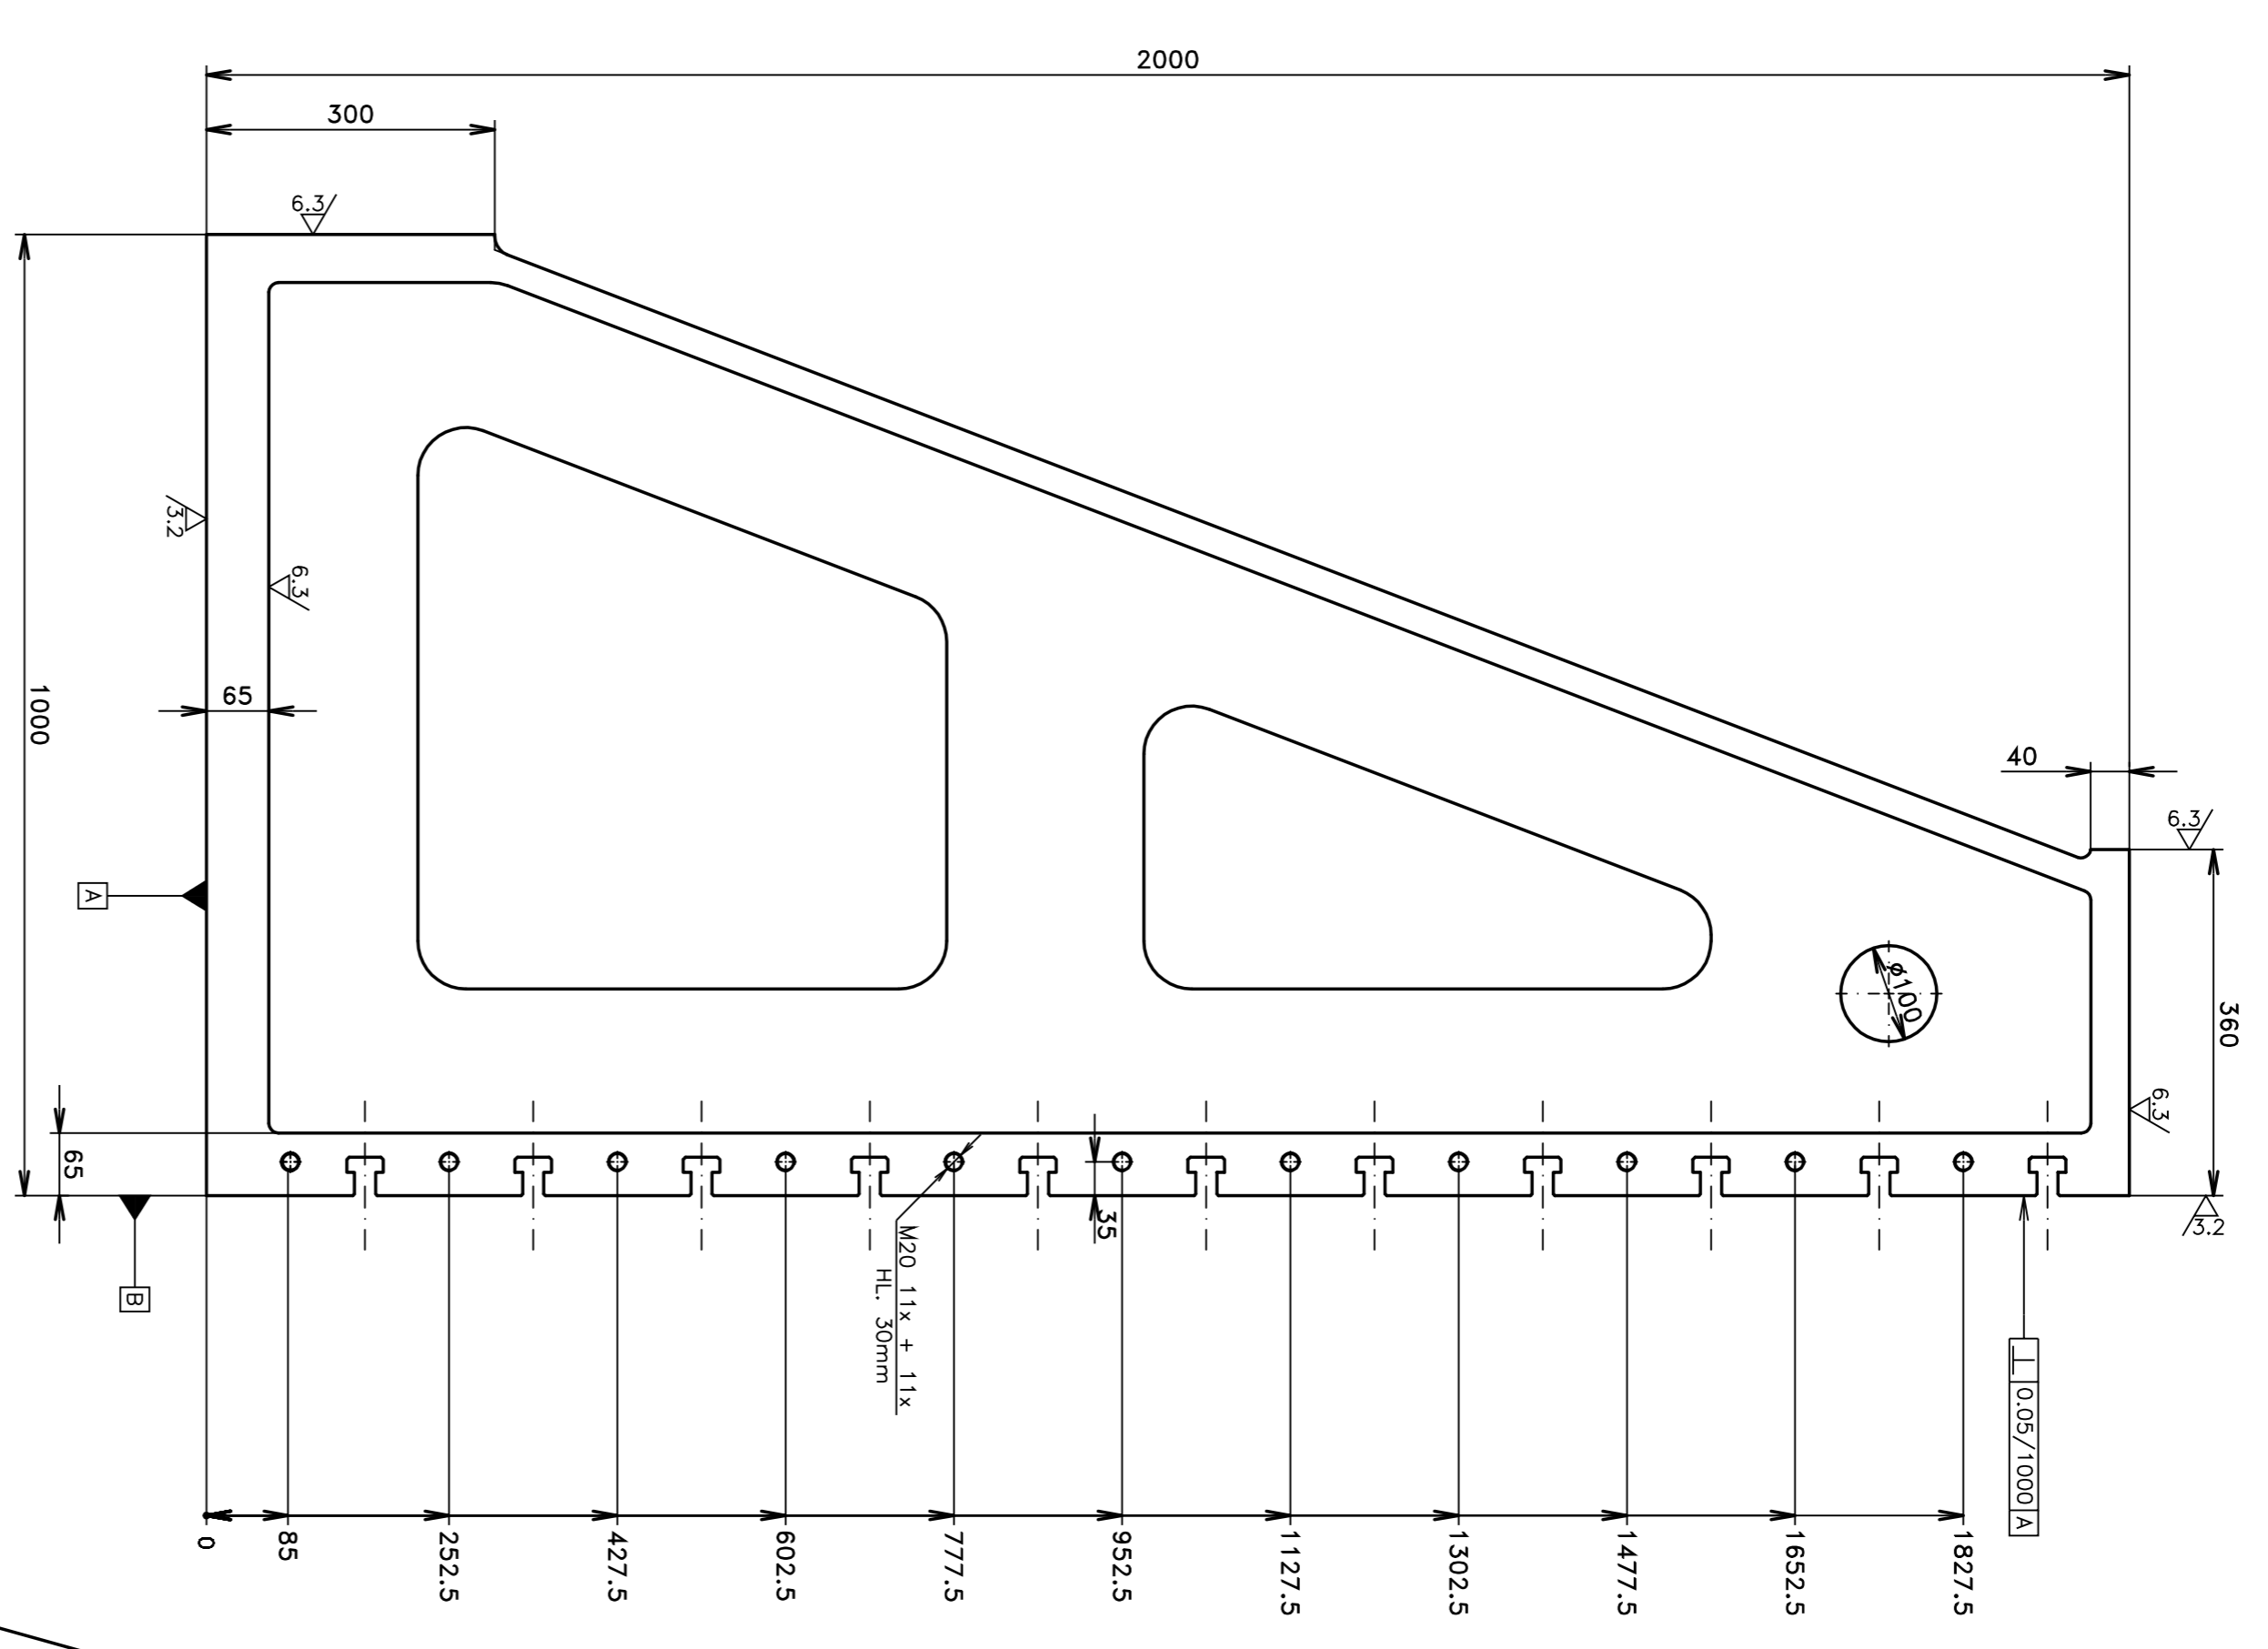

a/v

UU-2000

WARNSDORF TOOLS

DETAIL D
M 1:1